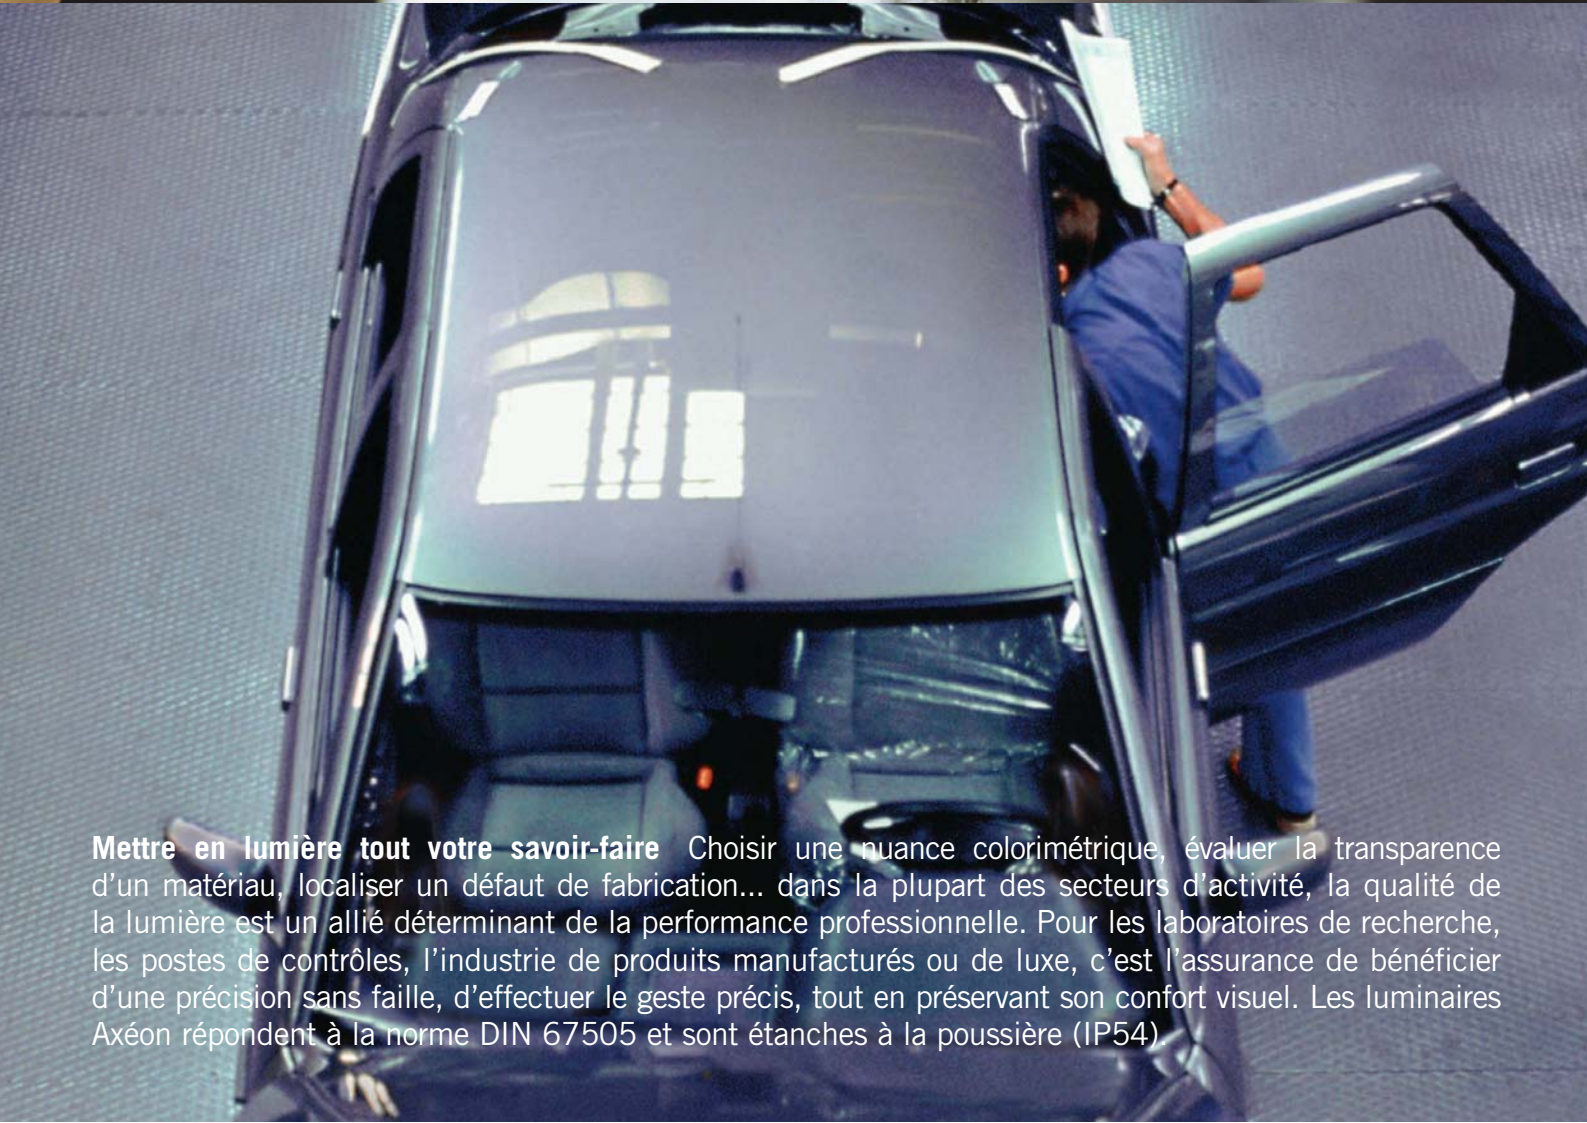

Mettre en lumière tout votre savoir-faire Choisir une nuance colorimétrique, évaluer la transparence d'un matériau, localiser un défaut de fabrication... dans la plupart des secteurs d'activité, la qualité de la lumière est un allié déterminant de la performance professionnelle. Pour les laboratoires de recherche, les postes de contrôles, l'industrie de produits manufacturés ou de luxe, c'est l'assurance de bénéficier d'une précision sans faille, d'effectuer le geste précis, tout en préservant son confort visuel. Les luminaires Axéon répondent à la norme DIN 67505 et sont étanches à la poussière (IP54).