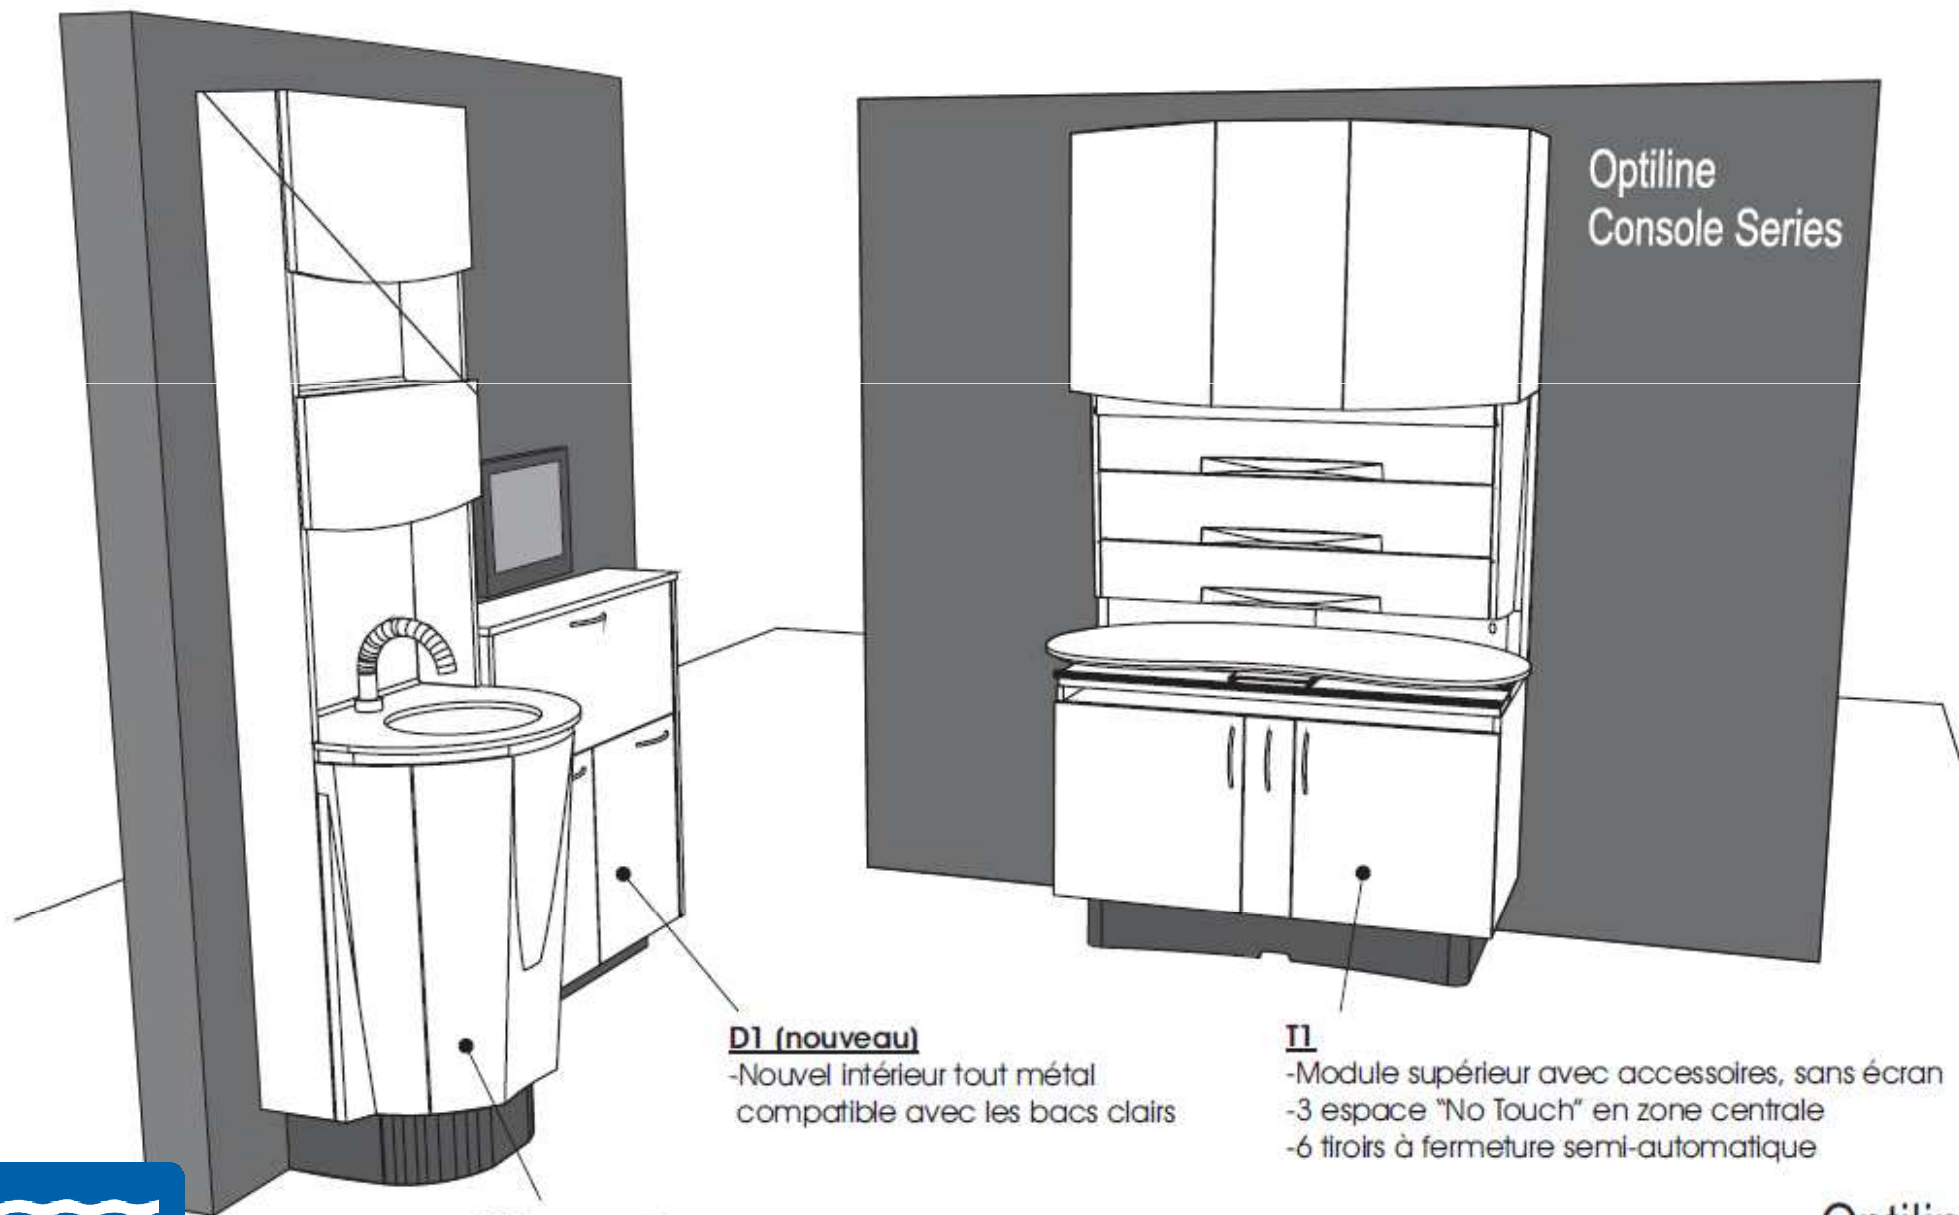

Optiline
Console Series

S1 (nouveau)

-Nouvelle porte-poubelle tout laminé
-2 contenants à déchets indépendants

D1 (nouveau)

-Nouvel intérieur tout métal
compatible avec les bacs clairs

T1

-Module supérieur avec accessoires, sans écran
-3 espace "No Touch" en zone centrale
-6 tiroirs à fermeture semi-automatique

FAÿNEL
JOST

Optiline
Console Series