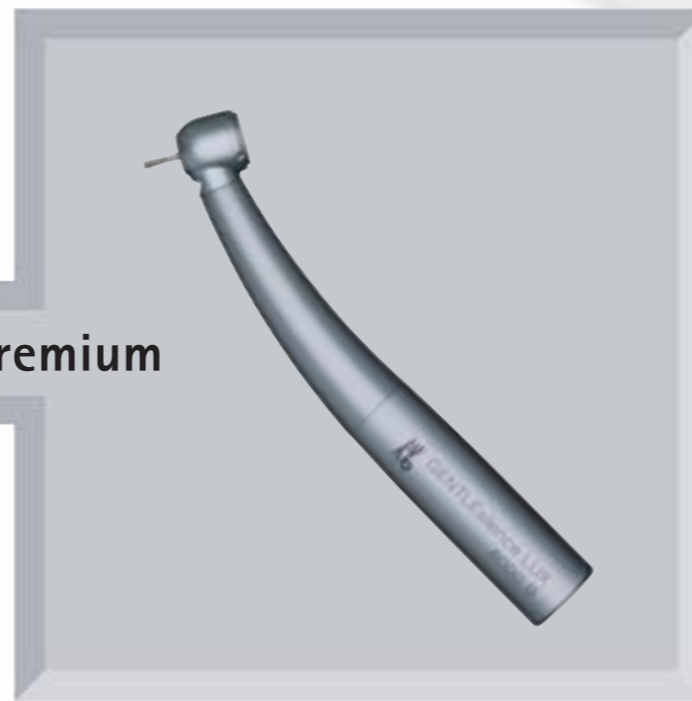

Turbines

KaVo Premium

GENTLEsilence LUX. Incroyablement silencieuses.

Avec GENTLEsilence, KaVo met en jeu de nouveaux critères. Le bruit de roulement est idéalement réduit à un niveau encore jamais atteint, les pointes désagréables du régime des fréquences disparaissent complètement. GENTLEsilence est incroyablement silencieux.
La combinaison d'angles sous brevet KaVo et la tête médium amplifient l'espace dans la zone molaire.

Turbines	KaVo Premium GENTLEsilence 8000 B/C	KaVo Classic SUPERtorque 660 B/C
Fonctionnement silencieux et sans vibrations	57 dB(A) fréquence atténuée	62 dB(A)
Performance optimale	19 Watt à 2,6 bar	18 Watt à 2,8 bar
Combinaison d'angles idéale	Angle de tête 100° Angle de coude: 19°	Angle de tête: 100° Angle de coude: 18°
Petit boîtier de tête	Hauteur de tête: 13,1 mm Ø de la tête 12,5 mm	Hauteur de tête: 14,8 mm Ø de la tête 12,5 mm
Surface agréable et favorisant une bonne prise	Plasmatec avec imperméabilisation hygiénique	Adhérence hygiénique
Microfiltre remplaçable par l'utilisateur	●	
Réglage automatique de la pression d'entraînement	●